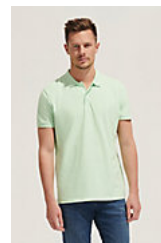

Produits apparentés

SOL'S PLANET MEN
03566