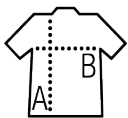

## Style

Col en côte

Bande de propreté au col

Patte boutonnée renforcée

Manches courtes

Patte 3 boutons ton sur ton

Bas droit

Coupé cousu

Bouton de rechange sur couture intérieure côté

## Tailles disponibles

Tailles	XS	S	M	L	XL	XXL	3XL
A/B	61/39	63/42	65/45	67/48	69/51	71/54	73/57