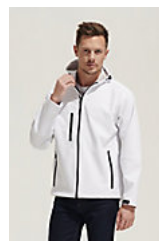

2 poches latérales et 1 poche poitrine zippées Bas de manches ajustables avec bande auto-agrippante Capuche sans cordon de serrage

Entretien

Composition

94% polyester - 6% élasthanne Intérieur polaire: 100% polyester 3 couches Membrane 8000 mm imperméable et respirante.

Couleurs disponibles

Noir

Rouge piment

Royal

Un produit engagé

Produits apparentés

SOL'S REPLAY MEN
46602

Tailles disponibles