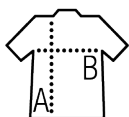

2 poches latérales et 1 poche poitrine zippées Bas de manches ajustables avec bande auto-agrippante Capuche sans cordon de serrage

Entretien

Composition

94% polyester - 6% élasthanne Intérieur polaire: 100% polyester 3 couches Membrane 8000 mm imperméable et respirante.

Couleurs disponibles

Noir

Rouge piment

Royal

Un produit engagé

Produits apparentés

SOL'S REPLAY MEN
46602

Tailles disponibles

Tailles	6 ans	8 ans	10 ans	12 ans
cm	106/116 cm	118/128 cm	130/140 cm	142/152 cm
A/B	50/38	54/42	58/45	62/48

Emballage

Taille du carton : 45 x 34 x 25 cm

Poids par carton : 5.00 kg