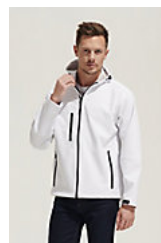

2 poches latérales et 1 poche poitrine zippées
Cordon de serrage réglable à la taille
Bas de manches ajustables avec bande auto-agrippante
Capuche avec cordon de serrage

Entretien

Composition

94% polyester - 6% élasthanne
Intérieur polaire: 100% polyester
3 couches
Membrane 8000 mm imperméable et respirante.

Un produit engagé

Couleurs disponibles

Blanc

Noir

French marine

Gris chiné

Rouge piment

Royal

Produits apparentés

SOL'S REPLAY MEN
46602

Tailles disponibles

Tailles	S	M	L	XL	XXL
A/B	64/47	66/50	68/53	70/56	72/59

Emballage

Taille du carton : 60 x 40 x 25 cm

Poids par carton : 9.00 kg