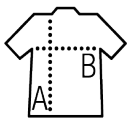

Qualité

Mesh polyester 140

100% polyester effet respirant - Dry fit

Style

Colletage au col
Manches raglan
Dos plus long

Tailles disponibles

Tailles	6 ans	8 ans	10 ans	12 ans
cm	106/116 cm	118/128 cm	130/140 cm	142/152 cm
A/B	47/35	50/37	54/40	58/43

Couleurs disponibles

Emballage

Taille du carton : 42 x 27 x 36 cm

Poids par carton : 7.00 kg

Produits apparentés

SOL'S SPORTY
11939