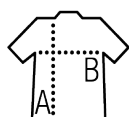

Tailles disponibles

Tailles	6 ans	8 ans	10 ans	12 ans
cm	106/116 cm	118/128 cm	130/140 cm	142/152 cm
A/B	47/35	50/37	54/40	58/43

Couleurs disponibles