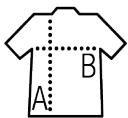

Qualité

Mesh 140

100% polyester effet respirant

Style

Col rond
Coupé cousu
Coupe cintrée
Colletage au col

Tailles disponibles

Tailles	XS	S	M	L	XL	XXL
A/B	60/41	62/44	64/47	66/50	68/53	70/56

Couleurs disponibles

Emballage

Taille du carton : 55 x 36 x 26 cm

Poids par carton : 11.00 kg

Produits apparentés

SOL'S SPORTY LSL MEN
02071