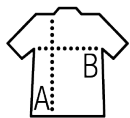

Qualité

Mesh polyester 140

100% polyester effet respirant - Dry fit

Style

Colletage au col
Manches raglan
Dos plus long

Tailles disponibles

Tailles	XS	S	M	L	XL	XXL
A/B	60/41	62/44	64/47	66/50	68/53	70/56

Couleurs disponibles

Emballage

Taille du carton : 56 x 37 x 23 cm

Poids par carton : 5.00 kg

Produits apparentés

SOL'S SPORTY
11939