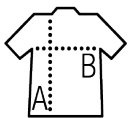

Qualité

Mesh polyester 140

100% polyester effet respirant - Dry fit

Style

Colletage au col
Manches raglan
Dos plus long

Tailles disponibles

Tailles	XXS	XS	S	M	L	XL	XXL	3XL
A/B	66/44	68/47	70/50	72/53	74/56	76/59	78/62	80/65

Couleurs disponibles

Emballage

Taille du carton : 55 x 36 x 23 cm

Poids par carton : 8.00 kg

Produits apparentés

SOL'S SPORTY KIDS
01166