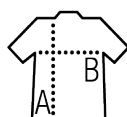

Qualité

Polyester 130

100% polyester piqué

Style

Unisex
Col rond
Coupé cousu
Manches montées
Corps et col en piqué

Tailles disponibles

Tailles	XS	S	M	L	XL	XXL	3XL
A/B	70/45	71/48	72/51	73/54	74/57	75/60	76/63

Couleurs disponibles

Emballage

Taille du carton : 55 x 36 x 23 cm

Poids par carton : 8.00 kg

Produits apparentés