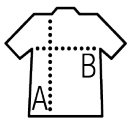

Qualité

Polyamide 210T

100% polyamide
Déperlant

Style

Ouverture par zip
Capuche pliée dans le col
2 poches extérieures zippées
Système de pliage avec élastiques se nouant à la taille
Œillets d'aération
Bas avec cordon intérieur sécurisé

Tailles disponibles

Tailles	5/6 ans	7/8 ans	9/11 ans	12/14 ans	15/16 ans
cm	105/116 cm	117/128 cm	129/141 cm	142/164 cm	165/176 cm
A/B	50/44	55/48	60/52	65/56	70/60

Couleurs disponibles

Emballage

Taille du carton : 60 x 40 x 22 cm