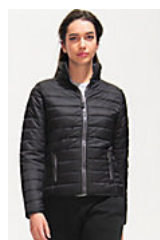

Produits apparentés

SOL'S RIDE WOMEN
01170